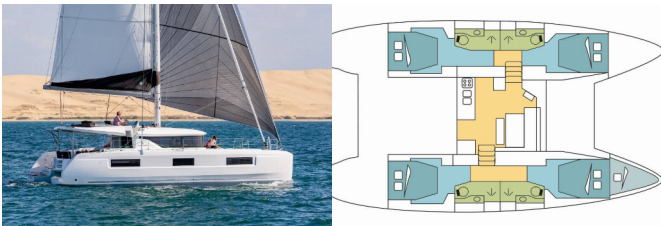

LAGOON 46

MARYLOU (2022)

Pollen Maritime AS • Martin Linges Vei 25 • Fornebu • Norge

Telefon: +47 41 197 474

E-post: booking@holiday-yacht-charter.com

Web: holiday-yacht-charter.com

Yachtbase	Nassau, Palm Cay Marina, Bahamas
Yacht ID	9992
Yachtmerker	Lagoon
Yacht Yacht Navn	MARYLOU
Produksjonsår	2022
Lengde	13.99 M
Kabin/Kabiner	4 + 1
Køyer	9 + 2
Personer	11
WC/dusj	4

INTERIØR: Elektrisk toalett, Elektriske vifter, Konvertibelt bord i cockpit

KOMFORT: Cockpit puter

NAVIGASJON: Autopilot, Ekkolodd, GPS kartplotter, Speedometer (Speed log), Vindinstrument/Anemometer

SEIL: Elektrisk storseil vinsj, Lazy bag, Lazy jacks, Selvskjøtende vinsj