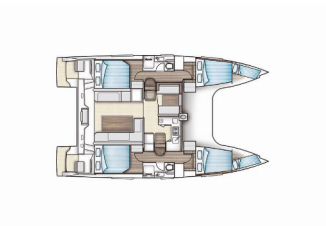

NAUTITECH 40 OPEN

LOU ROUSTIDOU (2022)

Pollen Maritime AS • Martin Linges Vei 25 • Fornebu • Norge

Telefon: +47 41 197 474

E-post: booking@holiday-yacht-charter.com

Web: holiday-yacht-charter.com

Yachtbase	Antigua, Jolly Harbour Marina, Karibia
Yacht ID	9980
Yachtmerker	Nautitech
Yacht Yacht Navn	LOU ROUSTIDOU
Produksjonsår	2022
Lengde	11.98 M
Kabin/Kabiner	4 + 2
Køyer	8 + 2 + 2
Personer	12
WC/dusj	2