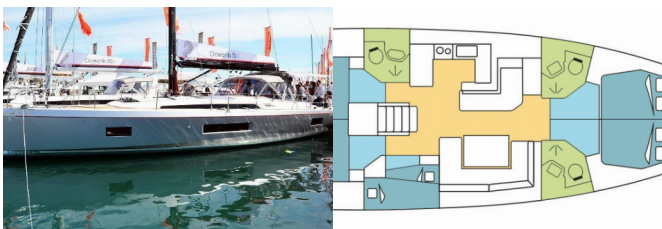

OCEANIS 51.1

ISILDUR (2020)

Pollen Maritime AS • Martin Linges Vei 25 • Fornebu • Norge

Telefon: +47 41 197 474

E-post: booking@holiday-yacht-charter.com

Web: holiday-yacht-charter.com

Yachtbase	Fethiye, Yacht Classic Hotel Marina, Tyrkia
Yacht ID	9966
Yachtmerker	Beneteau
Yacht Yacht Navn	ISILDUR
Produksjonsår	2020
Lengde	15.94 M
Kabin/Kabiner	5 + 1
Køyer	10 + 2 + 1
Personer	10
WC/dusj	4