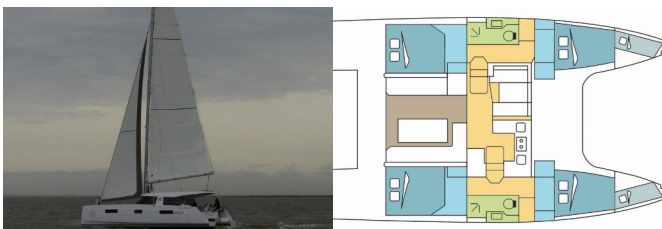

NAUTITECH 40 OPEN

NAELLEWENN II (2020)

Pollen Maritime AS • Martin Linges Vei 25 • Fornebu • Norge

Telefon: +47 41 197 474

E-post: booking@holiday-yacht-charter.com

Web: holiday-yacht-charter.com

Yachtbase	Grenada, Port Louis Marina, Karibia
Yacht ID	9960
Yachtmerker	Nautitech
Yacht Yacht Navn	NAELLEWENN II
Produksjonsår	2020
Lengde	11.98 M
Kabin/Kabiner	4 + 2
Køyer	8 + 2 + 2
Personer	12
WC/dusj	2