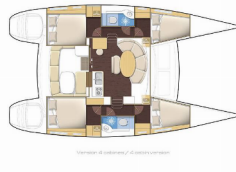

Pollen Maritime AS • Martin Linges Vei 25 • Fornebu • Norge

Telefon: +47 41 197 474

E-post: booking@holiday-yacht-charter.com

Web: holiday-yacht-charter.com