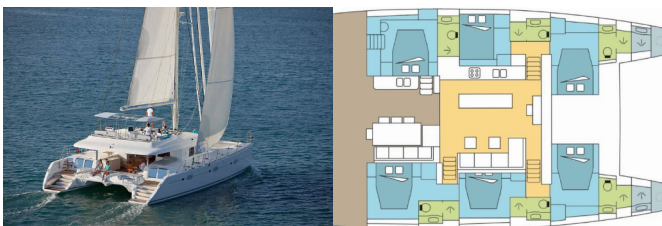

LAGOON 620
DREAM BALICEAUX (2020)

Pollen Maritime AS • Martin Linges Vei 25 • Fornebu • Norge

Telefon: +47 41 197 474

E-post: booking@holiday-yacht-charter.com

Web: holiday-yacht-charter.com

Yachtbase	Martinique, Le Marin, Karibia
Yacht ID	9893
Yachtmerker	Lagoon
Yacht Yacht Navn	DREAM BALICEAUX
Produksjonsår	2020
Lengde	18.90 M
Kabin/Kabiner	6 + 2
Køyer	12 + 2
Personer	12
WC/dusj	6 + 2