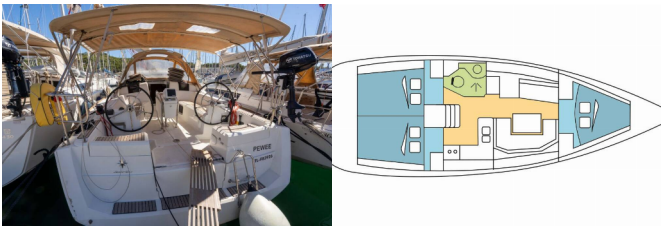

SUN ODYSSEY 389

PEWEE (2019)

Pollen Maritime AS • Martin Linges Vei 25 • Fornebu • Norge

Telefon: +47 41 197 474

E-post: booking@holiday-yacht-charter.com

Web: holiday-yacht-charter.com

Yachtbase	Cote D'Azur, Port Pin Rolland, Frankrike
Yacht ID	9677
Yachtmerker	Jeanneau
Yacht Yacht Navn	PEWEE
Produksjonsår	2019
Lengde	11.75 M
Kabin/Kabiner	3
Køyer	6 + 2
Personer	8
WC/dusj	1

BYSSE/KJØKKEN: Kjøleskap, Komfyr, Ovn

DEKK: Badestige, Bimini top, Cockpit bord, Cockpit/akter, dusj ute, Elektrisk ankervinsj, Jolle, Påhengsmotor, Sprayhood

ELEKTRISK: 220V uttak, Inverter

INTERIØR: Elektrisk toalett, Konvertibelt bord, Konvertibelt bord i cockpit