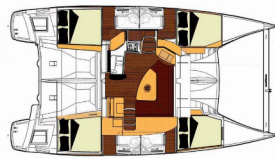

Pollen Maritime AS • Martin Linges Vei 25 • Fornebu • Norge

Telefon: +47 41 197 474

E-post: booking@holiday-yacht-charter.com

Web: holiday-yacht-charter.com