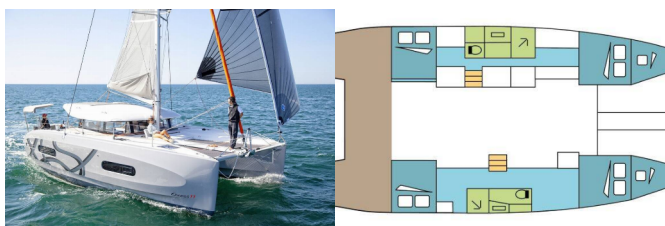

EXCESS 11

ELECTRA (2024)

Pollen Maritime AS • Martin Linges Vei 25 • Fornebu • Norge

Telefon: +47 41 197 474

E-post: booking@holiday-yacht-charter.com

Web: holiday-yacht-charter.com

BYSSE/KJØKKEN: Fryser, Vannpumpe

DEKK: Anker, Davit, Jolle

ELEKTRISK: Inverter, Lithium battery, Solpaneler, Watermaker
- desalinator

INTERIØR: Elektrisk toalett, Elektriske vifter, Konvertibelt bord
i cockpit, Setetrekk

NAVIGASJON: AIS, Autopilot, Ekkolodd, GPS kartplotter,
Kompass

SEIL: Lazy bag

SIKKERHET: Ekstra vanntank, VHF radio

UNDERHOLDNING: FUSION lydssystem

Yachtbase	Dubrovnik, Komolac, ACI Marina Dubrovnik, Kroatia
Yacht ID	9560
Yachtmerker	Excess
Yacht Yacht Navn	ELECTRA
Produksjonsår	2024
Lengde	11.42 M
Kabin/Kabiner	4 + 2
Køyer	8 + 2 + 2
Personer	12
WC/dusj	2