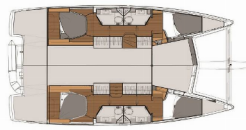

Pollen Maritime AS • Martin Linges Vei 25 • Fornebu • Norge

Telefon: +47 41 197 474

E-post: booking@holiday-yacht-charter.com

Web: holiday-yacht-charter.com