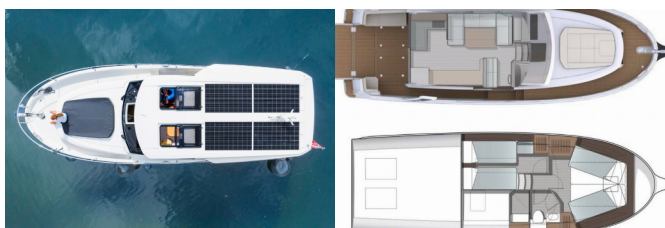

GREENLINE 39

Porsgrunn (2021)

Pollen Maritime AS • Martin Linges Vei 25 • Fornebu • Norge

Telefon: +47 41 197 474

E-post: booking@holiday-yacht-charter.com

Web: holiday-yacht-charter.com

Yachtbase	Porsgrunn/Telemark, Norge
Yacht ID	9019
Yachtmerker	Greenline
Yacht Yacht Navn	Porsgrunn
Produksjonsår	2021
Lengde	11.99 M
Kabin/Kabiner	2
Køyer	4 + 2
Personer	10
WC/dusj	1

BYSSE/KJØKKEN: Fryser, Kjøkkenutstyr, Kjøleskap, Komfyr, Mikrobølgeovn, Ovn, Varmt vann

DEKK: Anker, Badeplattform, Båtshake, Elektrisk ankervinsj, Panoramatak

ELEKTRISK: 230 volt uttak, Aircondition, Solpaneler