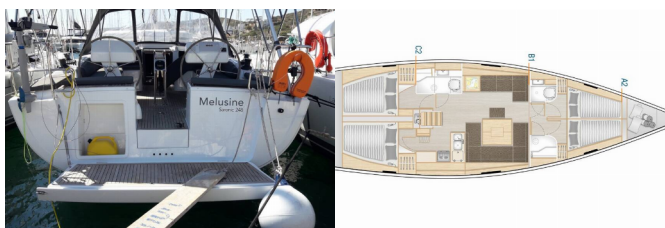

Yachtbase	Lavrion - Olympic Marine, Hellas
Yacht ID	8955
Yachtmerker	Hanse Yachts
Yacht Yacht Navn	Melusine
Produksjonsår	2020
Lengde	14.04 M
Kabin/Kabiner	4
Køyer	8 + 2
Personer	10
WC/dusj	2

**BYSSE/KJØKKEN:** Gassbeholder, Kjøkkenutstyr, Kjøleskap, Komfyr, Ovn, Varmt vann

**DEKK:** Badestige, Båtshake, Bimini top, Black conus, Cockpit bord, Ekstra anker (hjelpesanker), Fendere, Fortøyningstau, Hovedanker, Jerrykanner til diesel, Jolle, Plastbøtte, Pumpe til jolle, Reparasjonskit for jolle, Sort ball, Sprayhood, Teak cockpit, Vannslange