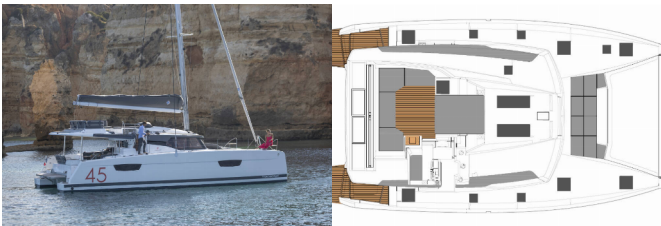

FONTAINE PAJOT ELBA 45

Lazuli (2020)

Pollen Maritime AS • Martin Linges Vei 25 • Fornebu • Norge

Telefon: +47 41 197 474

E-post: booking@holiday-yacht-charter.com

Web: holiday-yacht-charter.com

Yachtbase	Athens, Alimos Marina, Hellas
Yacht ID	882
Yachtmerker	Fontaine Pajot
Yacht Yacht Navn	Lazuli
Produksjonsår	2020
Lengde	13.45 M
Kabin/Kabiner	4 + 2
Køyer	8 + 2 + 2
Personer	12
WC/dusj	4