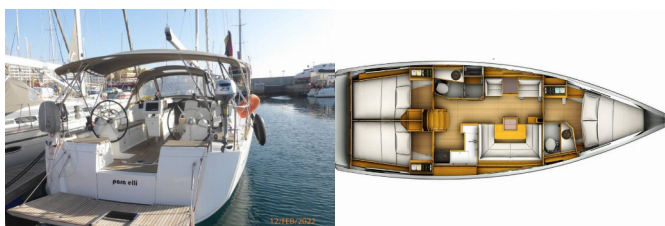

Web: [holiday-yacht-charter.com](http://holiday-yacht-charter.com)

Yachtbase	Tenerife, San Miguel Marina, Spania
Yacht ID	839
Yachtmerker	Jeanneau
Yacht Yacht Navn	Para Elli
Produksjonsår	2019
Lengde	12.76 M
Kabin/Kabiner	3
Køyer	6
Personer	6
WC/dusj	2

**BYSSE/KJØKKEN:** Gassbeholder, Kjøkkenutstyr, Kjøleskap, Komfyr, Varmt vann

**DEKK:** Anker, Badeplattform, Badestige, Båtsmannsstol, Bimini top, Cockpit bord, Cockpit/akter, dusj ute, Elektrisk ankervinsj, Fendere, Hoveddekk kompass, Jolle, Sort ball, Sprayhood, Tau, Teak cockpit, Vannslange