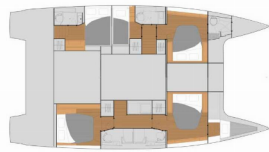

Web: [holiday-yacht-charter.com](http://holiday-yacht-charter.com)

|                  |   |
|------------------|---|
| Yachtbase        | Trogir, Marina Trogir (ex.SCT), Kroatia |
| Yacht ID         | 8335                                    |
| Yachtmerker      | Fountaine Pajot                         |
| Yacht Yacht Navn | Sam                                     |
| Produksjonsår    | 2024                                    |
| Lengde           | 13.94 M                                 |
| Kabin/Kabiner    | 5 + 1                                   |
| Køyer            | 10 + 1 + 1                              |
| Personer         | 12                                      |
| WC/dusj          | 5                                       |