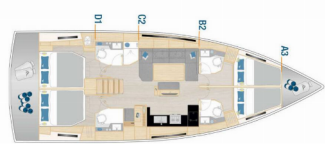

Yachtbase	ACI Marina Pula, Kroatia
Yacht ID	8314
Yachtmerker	Hanse Yachts
Yacht Yacht Navn	Fibi
Produksjonsår	2024
Lengde	14.60 M
Kabin/Kabiner	4
Køyer	8 + 2
WC/dusj	4

**BYSSE/KJØKKEN:** Gassbluss, Kjøkkenutstyr, Kjøleskap, Ovn, Varmt vann

**DEKK:** Badeplattform, Bimini top, Cockpit bord, Cockpit/akter, dusj ute, Elektrisk ankervinsj, Jolle, Sprayhood, Teak cockpit

**ELEKTRISK:** Aircondition, Batteriader

**INTERIØR:** Elektrisk toalett

**KOMFORT:** Cockpit puter, Sengetøy