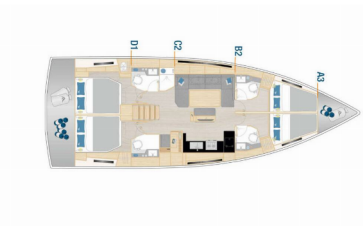

HANSE 460

Fibi (2024)

Pollen Maritime AS • Martin Linges Vei 25 • Fornebu • Norge

Telefon: +47 41 197 474

E-post: booking@holiday-yacht-charter.com

Web: holiday-yacht-charter.com

Yachtbase	ACI Marina Pula, Kroatia
Yacht ID	8314
Yachtmerker	Hanse Yachts
Yacht Yacht Navn	Fibi
Produksjonsår	2024
Lengde	14.60 M
Kabin/Kabiner	4
Køyer	8 + 2
WC/dusj	4

BYSSE/KJØKKEN: Gassbluss, Kjøkkenutstyr, Kjøleskap, Ovn, Varmt vann

DEKK: Badeplattform, Bimini top, Cockpit bord, Cockpit/akter, dusj ute, Elektrisk ankervinsj, Jolle, Sprayhood, Teak cockpit

ELEKTRISK: Aircondition, Batteriader

INTERIØR: Elektrisk toalett

KOMFORT: Cockpit puter, Sengetøy

NAVIGASJON: Autopilot, Baugpropell, GPS kartplotter - cockpit, Sjøkart og nautisk guide, Skipsbok (logg), Tridata

SIKKERHET: Verktøysett, VHF radio