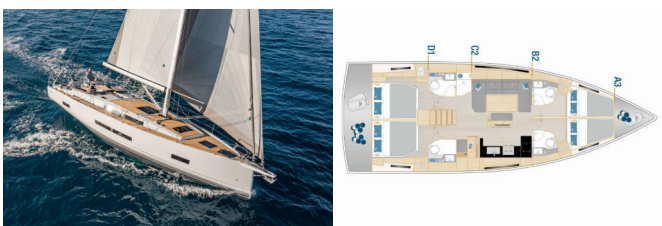

HANSE 460

Fibi (2024)

Pollen Maritime AS • Martin Linges Vei 25 • Fornebu • Norge

Telefon: +47 41 197 474

E-post: booking@holiday-yacht-charter.com

Web: holiday-yacht-charter.com

| | |
|------------------|--------------------------|
| Yachtbase | ACI Marina Pula, Kroatia |
| Yacht ID | 8314 |
| Yachtmerker | Hanse Yachts |
| Yacht Yacht Navn | Fibi |
| Produksjonsår | 2024 |
| Lengde | 14.60 M |
| Kabin/Kabiner | 4 |
| Køyer | 8 + 2 |
| WC/dusj | 4 |

BYSSE/KJØKKEN: Gassbluss, Kjøkkenutstyr, Kjøleskap, Ovn, Varmt vann

DEKK: Badeplattform, Bimini top, Cockpit bord, Cockpit puter, Cockpit/akter, dusj ute, Elektrisk ankervinsj, Jolle, Sprayhood, Teak cockpit