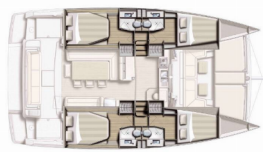

BALI 4.1

Efi (2020)

Pollen Maritime AS • Martin Linges Vei 25 • Fornebu • Norge

Telefon: +47 41 197 474

E-post: booking@holiday-yacht-charter.com

Web: holiday-yacht-charter.com

BYSSE/KJØKKEN: Fryser, Gassbluss, Kaffemaskin, Kjøkkenutstyr, Kjøleskap, Ovn

DEKK: Jolle

ELEKTRISK: Aircondition, Generator, Inverter, Solpaneler

INTERIØR: Elektriske vifter

NAVIGASJON: GPS kartplotter - cockpit

UNDERHOLDNING: USB

Yachtbase	Lefkas, D-Marin, Hellas
Yacht ID	8289
Yachtmerker	Catana
Yacht Yacht Navn	Efi
Produksjonsår	2020
Lengde	12.35 M
Kabin/Kabiner	4 + 1
Køyer	8 + 1 + 1
Personer	12
WC/dusj	4 + 1