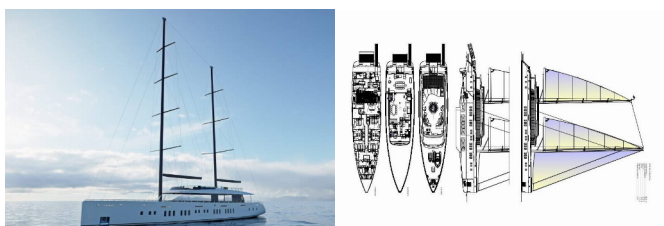

Yachtbase	ACI Marina Split, Kroatia
Yacht ID	8096
Yachtmerker	Radež Blato
Yacht Yacht Navn	M/S Adri
Produksjonsår	2024
Lengde	45.50 M
Kabin/Kabiner	6
Køyer	12
WC/dusj	6

**BYSSE/KJØKKEN:** Ismaskin, Vinkjøler