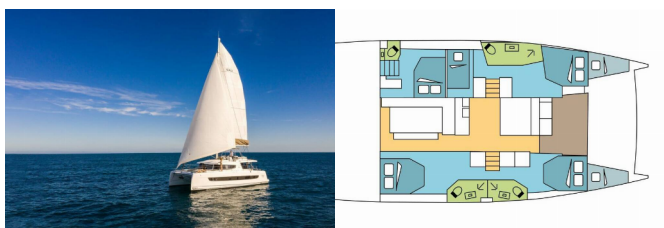

BALI 4.6

TUBEROSE (2024)

Pollen Maritime AS • Martin Linges Vei 25 • Fornebu • Norge

Telefon: +47 41 197 474

E-post: booking@holiday-yacht-charter.com

Web: holiday-yacht-charter.com

Yachtbase	Guadeloupe, La Marina Bas Du Fort, Karibia
Yacht ID	8033
Yachtmerker	Catana
Yacht Yacht Navn	TUBEROSE
Produksjonsår	2024
Lengde	14.28 M
Kabin/Kabiner	5 + 2
Køyer	10 + 2
Personer	12
WC/dusj	4

BYSSE/KJØKKEN: Kjøleskap, Ovn

DEKK: Badestige, Bimini top, Cockpit bord, Cockpit/akter, dusj ute, Davit, Elektrisk ankervinsj, Fjernkontroll for ankervinsj med kjettingtelling ved roret, Flybridge, Grill/Barbecue/Plancha

ELEKTRISK: 230 volt uttak, Aircondition, Alternator, Batteriader, Generator, Inverter, Servicebatterier, Solpaneler, Watermaker - desalinator

INTERIØR: Elektrisk toalett, Elektriske vifter i lugar

KOMFORT: Cockpit puter, Myggnetting

NAVIGASJON: AIS, Autopilot, Ekkolodd, GPS kartplotter, Speedometer (Speed log)

SEIL: Elektrisk storseil vinsj, Lazy bag, Lazy jacks

SIKKERHET: VHF radio

UNDERHOLDNING: Fusion radio