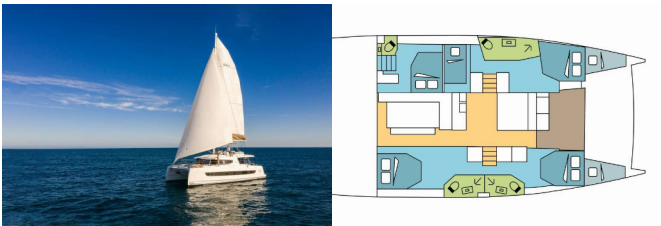

**Yachtbase** St. Martin, Marina De L'Anse Marcel, Karibia

**Yacht ID** 8028

**Yachtmerker** Catana

**Yacht Yacht Navn** CROSSANDRA

**Produksjonsår** 2024

**Lengde** 14.28 M

**Kabin/Kabiner** 5 + 2

**Køyer** 10 + 2

**Personer** 12

**WC/dusj** 4

**BYSSE/KJØKKEN:** Kjøleskap, Ovn

**DEKK:** Badestige, Bimini top, Cockpit bord, Cockpit/akter, dusj ute, Elektrisk ankervinsj, Flybridge, Grill/Barbecue/Plancha, Soldekk på flybridge