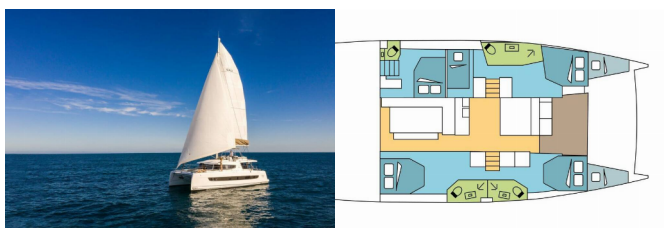

BALI 4.6

CROCUS (2024)

Pollen Maritime AS • Martin Linges Vei 25 • Fornebu • Norge

Telefon: +47 41 197 474

E-post: booking@holiday-yacht-charter.com

Web: holiday-yacht-charter.com

Yachtbase	St. Martin, Marina De L'Anse Marcel, Karibia
Yacht ID	8027
Yachtmerker	Catana
Yacht Yacht Navn	CROCUS
Produksjonsår	2024
Lengde	14.28 M
Kabin/Kabiner	5 + 2
Køyer	10 + 2
Personer	12
WC/dusj	4

INTERIØR: Elektrisk toalett, Elektriske vifter i lugar, Setetrekk

KOMFORT: Cockpit puter, Helmstation seat cushions, Myggnetting

NAVIGASJON: AIS, Autopilot, GPS kartplotter

SEIL: Elektrisk storseil vinsj, Lazy bag, Lazy jacks