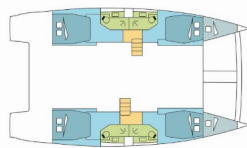

BALI 4.4

FLAX (2024)

Pollen Maritime AS • Martin Linges Vei 25 • Fornebu • Norge

Telefon: +47 41 197 474

E-post: booking@holiday-yacht-charter.com

Web: holiday-yacht-charter.com

Yachtbase	St. Martin, Marina De L'Anse Marcel, Karibia
Yacht ID	8026
Yachtmerker	Catana
Yacht Yacht Navn	FLAX
Produksjonsår	2024
Lengde	13.50 M
Kabin/Kabiner	4 + 2
Køyer	8 + 2
Personer	10
WC/dusj	4