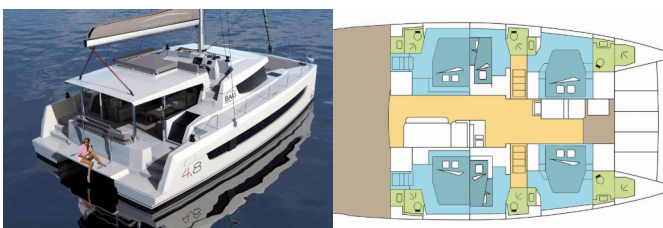

BALI 4.8

SUNFLOWER (2024)

Pollen Maritime AS • Martin Linges Vei 25 • Fornebu • Norge

Telefon: +47 41 197 474

E-post: booking@holiday-yacht-charter.com

Web: holiday-yacht-charter.com

Yachtbase	Martinique, Le Marin, Karibia
Yacht ID	8012
Yachtmerker	Catana
Yacht Yacht Navn	SUNFLOWER
Produksjonsår	2024
Lengde	14.86 M
Kabin/Kabiner	6
Køyer	12 + 2
Personer	12
WC/dusj	6

BYSSE/KJØKKEN: Kjøleskap, Varmt vann

DEKK: Badestige, Bimini top, Cockpit bord, Cockpit/akter, dusj ute, Elektrisk ankervinsj, Jolle

ELEKTRISK: 220V uttak, Aircondition, Generator, Inverter, USB uttak, Watermaker - desalinator

INTERIØR: Elektrisk toalett, Elektriske vifter i lugar

KOMFORT: Cockpit puter

NAVIGASJON: Autopilot, Ekkolodd, GPS kartplotter, Speedometer (Speed log), Vindinstrument/Anemometer

SEIL: Elektrisk vinsj, Lazy bag, Lazy jacks