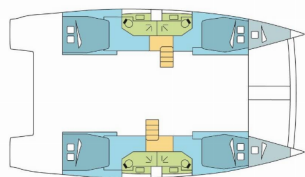

Yachtbase	Nassau, Palm Cay Marina, Bahamas
Yacht ID	8010
Yachtmerker	Catana
Yacht Yacht Navn	CURRENT BREAK
Produksjonsår	2023
Lengde	13.50 M
Kabin/Kabiner	4 + 2
Køyer	8 + 2
Personer	10
WC/dusj	4

**BYSSE/KJØKKEN:** Ovn