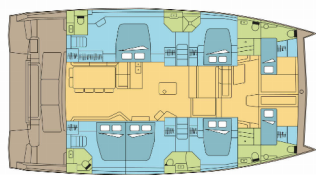

Yachtbase	Nassau, Palm Cay Marina, Bahamas
Yacht ID	7984
Yachtmerker	Catana
Yacht Yacht Navn	Yepa II
Produksjonsår	2021
Lengde	16.80 M
Kabin/Kabiner	5 + 2
Køyer	10 + 2
Personer	12
WC/dusj	5 + 2

**BYSSE/KJØKKEN:** Fryser, Ismaskin, Kjøkkenutstyr, Kjøleskap, Komfyr, Mikrobølgeovn