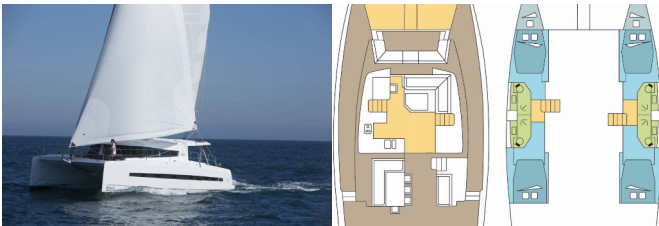

|                  |                               |
|------------------|-------------------------------|
| Yachtbase        | Martinique, Le Marin, Karibia |
| Yacht ID         | 7952                          |
| Yachtmerker      | Catana                        |
| Yacht Yacht Navn | FARALLO                       |
| Produksjonsår    | 2018                          |
| Lengde           | 13.60 M                       |
| Kabin/Kabiner    | 4 + 2                         |
| Køyer            | 8 + 2                         |
| Personer         | 10                            |
| WC/dusj          | 4                             |