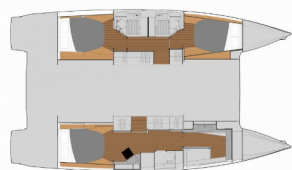

Yachtbase	Bahamas, Abacos, Boat Harbour Marina, Bahamas
Yacht ID	7895
Yachtmerker	Fontaine Pajot
Yacht Yacht Navn	Speakeasy
Produksjonsår	2023
Lengde	12.58 M
Kabin/Kabiner	3
Køyer	6
Personer	6
WC/dusj	3