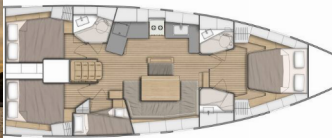

OCEANIS 46.1 - layout
4 CABINS & 2 HEADS

Yachtbase	Pula, ACI Marina Pomer, Kroatia
Yacht ID	780
Yachtmerker	Beneteau
Yacht Yacht Navn	Nalu
Produksjonsår	2020
Lengde	14.60 M
Kabin/Kabiner	4
Køyer	8 + 2
Personer	10
WC/dusj	2

BYSSE/KJØKKEN: Fryser, Gassbeholder, Isboks, Kjøkkenutstyr, Kjøleskap, Komfyr, Ovn, Vannpumpe, Varmt vann

DEKK: Badeplattform, Båtshake, Båtsmannsstol, Bimini top, Cockpit bord, Cockpit/akter, dusj ute, Davit, Elektrisk ankervinsj, Fendere, Jolle, Landgang, Lensepumpe - Mekanisk, Påhengsmotor, Sprayhood, Teakseter i cockpit, Teller for ankerkjetting

ELEKTRISK: Batteriader, Landstrøm 220 V, Lensepumpe - elektrisk, Servicebatterier, Solpaneler, USB uttak, Varme

INTERIØR: Elektriske vifter i lugar, LED interiør lys

KOMFORT: Cockpit puter, Håndklær, Myggnetting, Sengetøy

NAVIGASJON: Autopilot, Baugpropell, GPS kartplotter - cockpit, Kikkert, Kompass, Sjøkart, Skipsbok (logg), Vindinstrument/Anemometer

SEIL: Elektrisk fallvinsj, Lazy bag, Lazy jacks

SIKKERHET: Brannsløkker, Brannøks, Førstehjelpskrin, Livbelte (sikkerhetssele), Nødsignaler, Redningsflåte, Redningsvester, Røyksignaler, Tåkelur, Tank for avløpsvann, VHF radio

UNDERHOLDNING: Fusion radio, Høytalere inne, Høytalere ute, Stand up paddle (SUP) - FREE, TV, Wi-Fi Internett