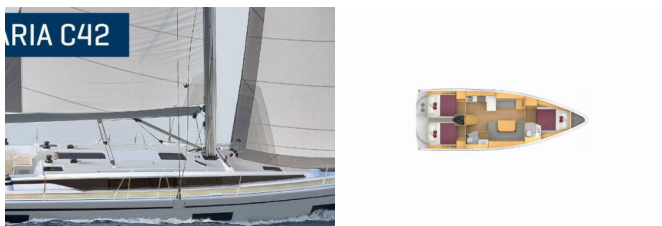

## BAVARIA C42

Aeolus (2022)

Pollen Maritime AS • Martin Linges Vei 25 • Fornebu • Norge

Telefon: +47 41 197 474

E-post: [booking@holiday-yacht-charter.com](mailto:booking@holiday-yacht-charter.com)

Web: [holiday-yacht-charter.com](http://holiday-yacht-charter.com)

<b>Yachtbase</b>	Athens, Alimos Marina, Hellas
<b>Yacht ID</b>	7670
<b>Yachtmerker</b>	Bavaria
<b>Yacht Yacht Navn</b>	Aeolus
<b>Produksjonsår</b>	2022
<b>Lengde</b>	12.40 M
<b>Kabin/Kabiner</b>	3
<b>Køyer</b>	6 + 2
<b>WC/dusj</b>	2