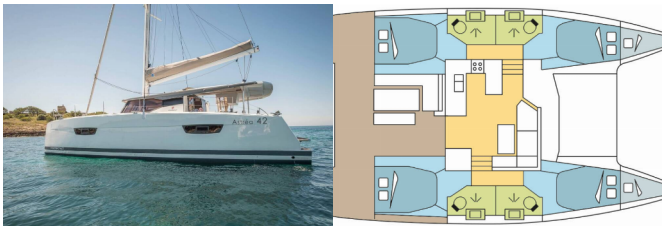

FONTAINE PAJOT ASTREA 42

EDEN BLUE (2020)

Pollen Maritime AS • Martin Linges Vei 25 • Fornebu • Norge

Telefon: +47 41 197 474

E-post: booking@holiday-yacht-charter.com

Web: holiday-yacht-charter.com

Yachtbase	Nassau, Palm Cay Marina, Bahamas
Yacht ID	7627
Yachtmerker	Fountaine Pajot
Yacht Yacht Navn	EDEN BLUE
Produksjonsår	2020
Lengde	12.58 M
Kabin/Kabiner	4 + 2
Køyer	8 + 2 + 2
Personer	12
WC/dusj	4

BYSSE/KJØKKEN: Kjøleskap, Komfyr, Ovn

DEKK: Badestige, Bimini top, Cockpit bord, Cockpit/akter, dusj ute, Elektrisk ankervinsj, Jolle, Kjøleskap i cockpit

ELEKTRISK: Aircondition, Converter 220V/12V, Generator, Inverter, Kontakter 12V, Solpaneler, Watermaker - desalinator