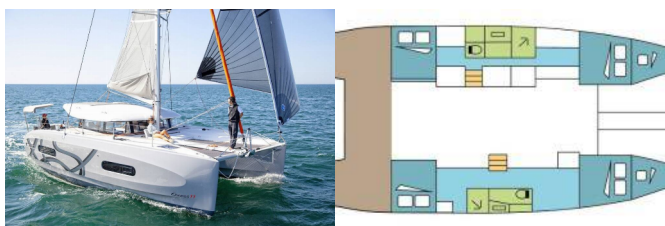

Yachtbase	Šibenik, Marina Zaton, Kroatia
Yacht ID	7509
Yachtmerker	Excess
Yacht Yacht Navn	TWINKLING
Produksjonsår	2024
Lengde	11.42 M
Kabin/Kabiner	4 + 2
Køyer	8 + 2
Personer	10
WC/dusj	2

**DEKK:** Anker, Bimini top, Cockpit bord, Davit, Dekkslys, Pulpit sete