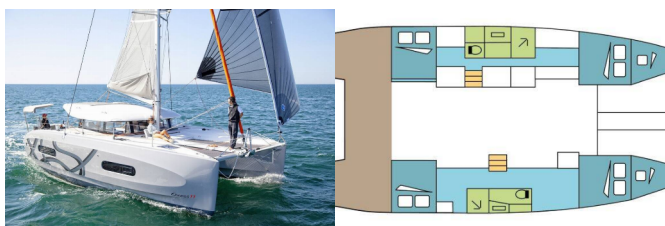

EXCESS 11

TWINKLING (2024)

Pollen Maritime AS • Martin Linges Vei 25 • Fornebu • Norge

Telefon: +47 41 197 474

E-post: booking@holiday-yacht-charter.com

Web: holiday-yacht-charter.com

Yachtbase	Pula, ACI Marina Pomer, Kroatia
Yacht ID	7509
Yachtmerker	Excess
Yacht Yacht Navn	TWINKLING
Produksjonsår	2024
Lengde	11.42 M
Kabin/Kabiner	4 + 2
Køyer	8 + 2
Personer	10
WC/dusj	2

DEKK: Anker, Bimini top, Cockpit bord, Davit, Dekkslys, Pulpit sete

ELEKTRISK: 230 volt uttak, Batteriader, Batterier, Inverter, Landstrømtilkobling, Solpaneler, USB uttak, Watermaker - desalinator

INTERIØR: Elektrisk toalett, Elektriske vifter, Setetrek