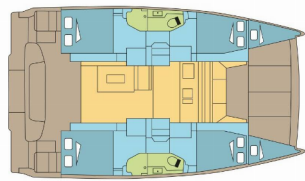

BALI CATSMART

GERANIUM (2024)

Pollen Maritime AS • Martin Linges Vei 25 • Fornebu • Norge

Telefon: +47 41 197 474

E-post: booking@holiday-yacht-charter.com

Web: holiday-yacht-charter.com

Yachtbase	Martinique, Le Marin, Karibia
Yacht ID	7279
Yachtmerker	Catana
Yacht Yacht Navn	GERANIUM
Produksjonsår	2024
Lengde	12.08 M
Kabin/Kabiner	4 + 2
Køyer	8 + 2
Personer	10
WC/dusj	2