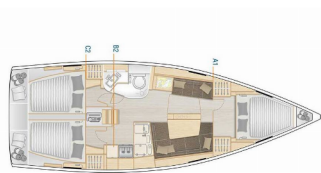

|                     |  |
|---------------------|--|
| Yachtbase           | Dubrovnik, Komolac, ACI Marina<br>Dubrovnik, Kroatia |
| Yacht ID            | 7087   |
| Yachtmerker         | Hanse Yachts   |
| Yacht Yacht<br>Navn | Barcelona  |
| Produksjonsår       | 2023   |
| Lengde              | 11.40 M  |
| Kabin/Kabiner       | 3  |
| Køyer               | 6 + 2  |
| Personer            | 8  |
| WC/dusj             | 1  |