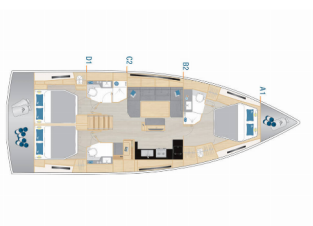

Pollen Maritime AS • Martin Linges Vei 25 • Fornebu • Norge

Telefon: +47 41 197 474

E-post: booking@holiday-yacht-charter.com

Web: holiday-yacht-charter.com