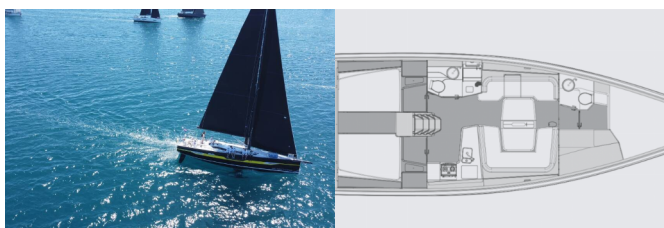

Yachtbase	Marina Pirovac, Kroatia
Yacht ID	7035
Yachtmerker	Elan Marine
Yacht Yacht Navn	Odin
Produksjonsår	2024
Lengde	15.30 M
Kabin/Kabiner	4
Køyer	8 + 2
WC/dusj	2

**BYSSE/KJØKKEN:** Gassbeholder, Gassbluss, Kjøkkenutstyr, Kjøleskap, Vanndrykksystem, Varmt vann, Vask

**DEKK:** Anker med kjetting, Badeplattform, Bimini top, Bow sail locker, Cockpit grill, Cockpit/akter, dusj ute, Dekkslys, Elektrisk ankervinsj, Kjøleskap i cockpit, Kryssholt, Sete for rormann (rormanns sete), Sprayhood, Vinsjehåndtak