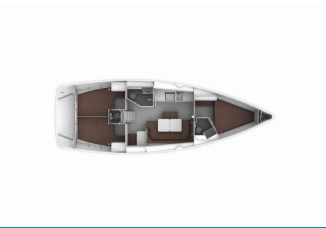

Yachtbase	Marina Punat, Krk, Kroatia
Yacht ID	6880
Yachtmerker	Bavaria
Yacht Yacht Navn	Bella
Produksjonsår	2020
Lengde	12.35 M
Kabin/Kabiner	3
Køyer	6 + 1
WC/dusj	2

**BYSSE/KJØKKEN:** Kjøleskap

**DEKK:** Anker, Cockpit/akter, dusj ute