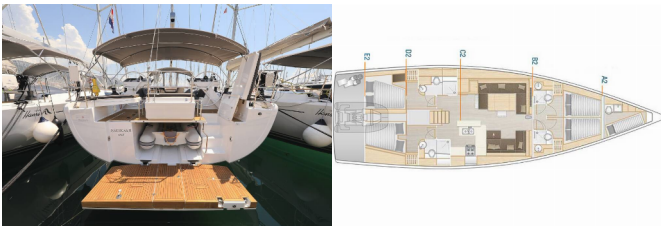

Yachtbase	Marina Kastela, Kroatia
Yacht ID	6863
Yachtmerker	Hanse Yachts
Yacht Yacht Navn	Nausicaa II
Produksjonsår	2020
Lengde	17.20 M
Kabin/Kabiner	4 + 1
Køyer	8 + 2 + 1
Personer	12
WC/dusj	4

**BYSSE/KJØKKEN:** Fryser, Kaffemaskin, Kjøkkenutstyr, Kjøleskap, Komfyr, Oppvaskmaskin, Ovn, Varmt vann

**DEKK:** Badeplattform, Bimini top, Cockpit bord, Cockpit/akter, dusj ute, Elektrisk ankervinsj, Jolle, Sprayhood, Teak cockpit, Teakdekk

**ELEKTRISK:** Aircondition, Batteriader, Generator, Inverter, Varme