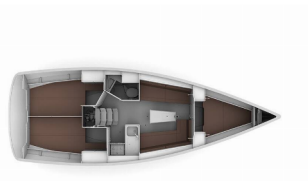

Pollen Maritime AS • Martin Linges Vei 25 • Fornebu • Norge

Telefon: +47 41 197 474

E-post: booking@holiday-yacht-charter.com

Web: holiday-yacht-charter.com