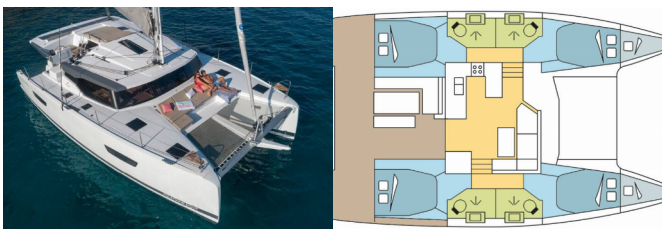

FONTAINE PAJOT ASTREA 42

AMELY 1 (2022)

Pollen Maritime AS • Martin Linges Vei 25 • Fornebu • Norge

Telefon: +47 41 197 474

E-post: booking@holiday-yacht-charter.com

Web: holiday-yacht-charter.com

Yachtbase	Antigua, Jolly Harbour Marina, Karibia
Yacht ID	6332
Yachtmerker	Fountaine Pajot
Yacht Yacht Navn	AMELY 1
Produksjonsår	2022
Lengde	12.58 M
Kabin/Kabiner	4 + 2
Køyer	8 + 2
Personer	12
WC/dusj	4

BYSSE/KJØKKEN: Kjøleskap, Komfyr, Ovn

DEKK: Badestige, Bimini top, Cockpit bord, Cockpit/akter, dusj ute, Elektrisk ankervinsj, Grill/Barbecue/Plancha, Jolle, Kjøleskap i cockpit

ELEKTRISK: Converter 220V/12V, Inverter, Kontakter 12V, Landstrømkabel, Solpaneler, Watermaker - desalinator, WC pumpe

INTERIØR: Elektriske vifter i lugar, Konvertibelt bord, Konvertibelt bord i cockpit

KOMFORT: Cockpit puter

NAVIGASJON: Autopilot, Ekkolodd, GPS kartplotter, Speedometer (Speed log), Vindinstrument/Anemometer