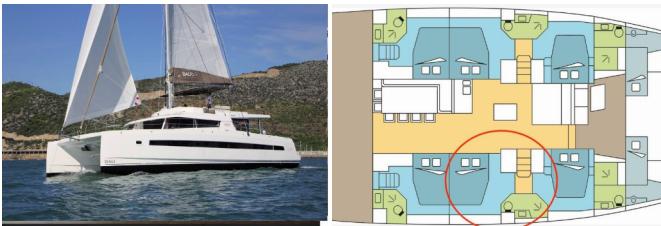

BALI 5.4

ELENWE (2020)

Pollen Maritime AS • Martin Linges Vei 25 • Fornebu • Norge

Telefon: +47 41 197 474

E-post: booking@holiday-yacht-charter.com

Web: holiday-yacht-charter.com

Yachtbase	Nassau, Palm Cay Marina, Bahamas
Yacht ID	6266
Yachtmerker	Catana
Yacht Yacht Navn	ELENWE
Produksjonsår	2020
Lengde	16.80 M
Kabin/Kabiner	6 + 2
Køyer	12 + 2
Personer	14
WC/dusj	6 + 2