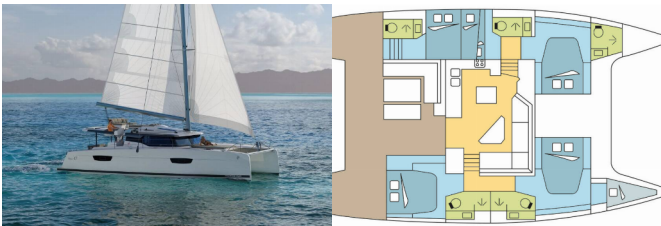

FOUNTAINÉ PAJOT SAONA 47 QUINTET

NEFELI (2020)

Pollen Maritime AS • Martin Linges Vei 25 • Fornebu • Norge

Telefon: +47 41 197 474

E-post: booking@holiday-yacht-charter.com

Web: holiday-yacht-charter.com

Yachtbase	Athens, Alimos Marina, Hellas
Yacht ID	6251
Yachtmerker	Fountainé Pajot
Yacht Yacht Navn	NEFELI
Produksjonsår	2020
Lengde	13.94 M
Kabin/Kabiner	5 + 1
Køyer	10 + 1
Personer	11
WC/dusj	5

BYSSE/KJØKKEN: Kjøleskap, Komfyr, Ovn

DEKK: Badestige, Bimini top, Cockpit bord, Cockpit/akter, dusj ute, Davit, Elektrisk ankervinsj, Jolle, Kjøleskap i cockpit

ELEKTRISK: Aircondition, Generator, Inverter, Kontakter 12V, Solpaneler, Watermaker - desalinator, WC pumpe

INTERIØR: Elektriske vifter i lugar

KOMFORT: Cockpit puter

NAVIGASJON: Autopilot, Ekkolodd, GPS kartplotter - cockpit, Speedometer (Speed log), Vindinstrument/Anemometer

SEIL: Elektrisk vinsj, Lazy bag, Lazy jacks, Selvskjøtende vinsj

SIKKERHET: VHF radio

UNDERHOLDNING: Fusion radio