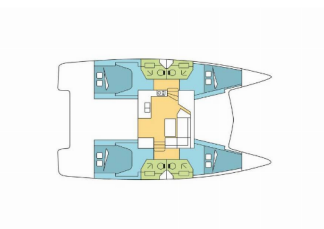

Web: [holiday-yacht-charter.com](http://holiday-yacht-charter.com)

Yachtbase	Martinique, Le Marin, Karibia
Yacht ID	6037
Yachtmerker	Fountaine Pajot
Yacht Yacht Navn	HYLIA
Produksjonsår	2020
Lengde	11.73 M
Kabin/Kabiner	4
Køyer	8 + 2
Personer	10
WC/dusj	4