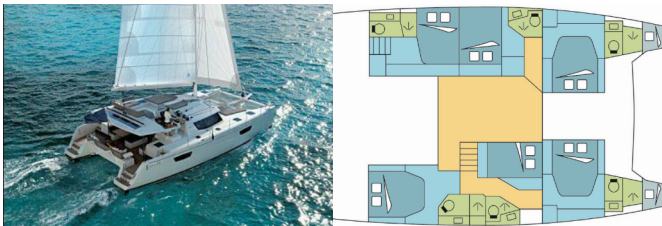

FONTAINE PAJOT SABA 50

CHRISTOPHINE 2 (2019)

Pollen Maritime AS • Martin Linges Vei 25 • Fornebu • Norge

Telefon: +47 41 197 474

E-post: booking@holiday-yacht-charter.com

Web: holiday-yacht-charter.com

Yachtbase	Grenada, Port Louis Marina, Karibia
Yacht ID	6014
Yachtmerker	Fontaine Pajot
Yacht Yacht Navn	CHRISTOPHINE 2
Produksjonsår	2019
Lengde	14.98 M
Kabin/Kabiner	6 + 2
Køyer	12 + 2 + 2
Personer	14
WC/dusj	6