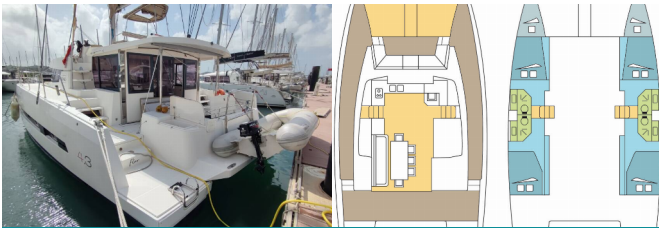

BALI 4.3

FLOW (2019)

Pollen Maritime AS • Martin Linges Vei 25 • Fornebu • Norge

Telefon: +47 41 197 474

E-post: booking@holiday-yacht-charter.com

Web: holiday-yacht-charter.com

Yachtbase	Martinique, Le Marin, Karibia
Yacht ID	5927
Yachtmerker	Catana
Yacht Yacht Navn	FLOW
Produksjonsår	2019
Lengde	13.20 M
Kabin/Kabiner	4 + 2
Køyer	8 + 2 + 2
Personer	12
WC/dusj	4