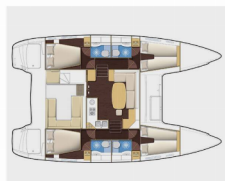

Pollen Maritime AS • Martin Linges Vei 25 • Fornebu • Norge

Telefon: +47 41 197 474

E-post: booking@holiday-yacht-charter.com

Web: holiday-yacht-charter.com