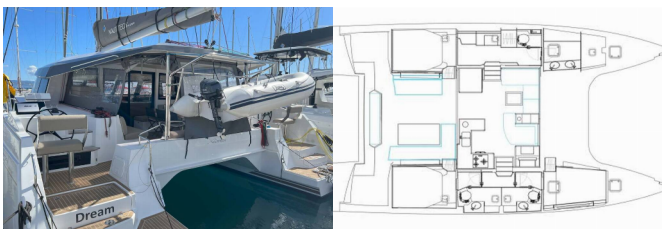

NAUTITECH 46 OPEN

Dream (cat) (2022)

Pollen Maritime AS • Martin Linges Vei 25 • Fornebu • Norge

Telefon: +47 41 197 474

E-post: booking@holiday-yacht-charter.com

Web: holiday-yacht-charter.com

Yachtbase	ACI Marina Split, Kroatia
Yacht ID	5380
Yachtmerker	Nautitech
Yacht Yacht Navn	Dream (cat)
Produksjonsår	2022
Lengde	13.79 M
Kabin/Kabiner	3 + 2
Køyer	6 + 2
Personer	8
WC/dusj	3