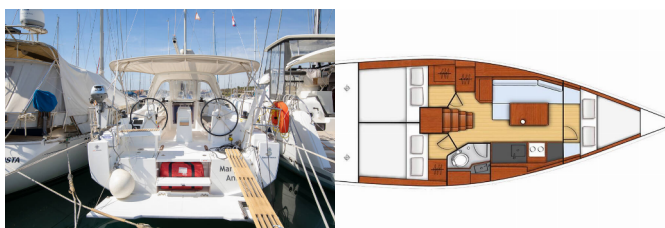

OCEANIS 35

Mare Animi (2016)

Pollen Maritime AS • Martin Linges Vei 25 • Fornebu • Norge

Telefon: +47 41 197 474

E-post: booking@holiday-yacht-charter.com

Web: holiday-yacht-charter.com

Yachtbase	Pula, ACI Marina Pomer, Kroatia
Yacht ID	5041
Yachtmerker	Beneteau
Yacht Yacht Navn	Mare Animi
Produksjonsår	2016
Lengde	10.45 M
Kabin/Kabiner	3
Køyer	6 + 2
Personer	8
WC/dusj	1

BYSSE/KJØKKEN: Gassbeholder, Kjøkkenutstyr, Kjøleskap, Varmt vann

DEKK: Ankertau, Ankervinsj, Badeplattform, Båtshake, Båtsmannsstol, Bimini top, Black conus, Cockpit bord, Cockpit/akter, dusj ute, Ekstra anker (hjelpeanker), Elektrisk ankervinsj, Fendere, Fortøyningstau, Hovedanker, Jerrykanner til diesel, Jolle, Landgang, Plastbøtte, Pumpe til jolle, Reparasjonskit for jolle, Rund fender, Sort ball, Sprayhood, Spring, Trosse, Vannbeholder, Vannslange