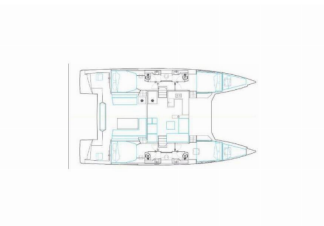

NAUTITECH 46

Alphabeta (2017)

Pollen Maritime AS • Martin Linges Vei 25 • Fornebu • Norge

Telefon: +47 41 197 474

E-post: booking@holiday-yacht-charter.com

Web: holiday-yacht-charter.com

Yachtbase	Marina Tehnomont Veruda, Pula, Kroatia
Yacht ID	5032
Yachtmerker	Nautitech
Yacht Yacht Navn	Alphabeta
Produksjonsår	2017
Lengde	13.79 M
Kabin/Kabiner	4 + 2
Køyer	8 + 2 + 2
Personer	12
WC/dusj	4

BYSSE/KJØKKEN: Gassbeholder, Kjøkkenutstyr, Kjøleskap, Varmt vann

DEKK: Ankertau, Ankervinsj, Badeplattform, Båtshake, Båtmanns stol, Bimini top, Black conus, Cockpit/akter, dusj ute, Cockpitbord med lys, Ekstra anker (hjelpesanker), Elektrisk ankervinsj, Fendere, Fjernkontroll for ankervinsj med kjettingtelling ved roret, Fortøyningstau, Helt cockpittelt, Hovedanker, Impeller, V-belte, oljefilter, Jerrykanner til diesel, Jolle, Landgang, Nedsenkbart cockpitbord, Plastbøtte, Pumpe til jolle, Reparasjonskit for jolle, Rund fender, Sort ball, Spotlight / Headlights, Spring, Stoler, Teak cockpit, Trosse, Vannbeholder, Vannslange