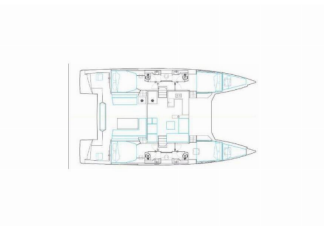

NAUTITECH 46

Alphabeta (2017)

Pollen Maritime AS • Martin Linges Vei 25 • Fornebu • Norge

Telefon: +47 41 197 474

E-post: booking@holiday-yacht-charter.com

Web: holiday-yacht-charter.com

Yachtbase	Marina Tehnomont Veruda, Pula, Kroatia
Yacht ID	5032
Yachtmerker	Nautitech
Yacht Yacht Navn	Alphabeta
Produksjonsår	2017
Lengde	13.79 M
Kabin/Kabiner	4 + 2
Køyer	8 + 2 + 2
Personer	12
WC/dusj	4

BYSSE/KJØKKEN: Gassbeholder, Kjøkkenutstyr, Kjøleskap, Varmt vann

DEKK: Ankertau, Ankervinsj, Badeplattform, Båtshake, Båtmanns stol, Bimini top, Black conus, Cockpit/akter, dusj ute, Cockpitbord med lys, Ekstra anker (hjelpeanker), Elektrisk ankervinsj, Fendere, Fjernkontroll for ankervinsj med kjettingtelling ved roret, Fortøyningstau, Helt cockpittelt, Hovedanker, Impeller, V-belte, oljefilter, Jerrykanner til diesel, Jolle, Landgang, Nedsenkbar cockpitbord, Plastbøtte, Pumpe til jolle, Reparasjonskit for jolle, Rund fender, Sort ball, Spotlight / Headlights, Spring, Stoler, Teak cockpit, Trosse, Vannbeholder, Vannslange