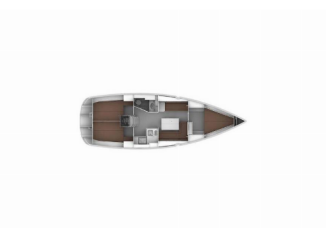

Yachtbase	Marina Tehnomont Veruda, Pula, Kroatia
Yacht ID	4998
Yachtmerker	Bavaria
Yacht Yacht Navn	Wilma
Produksjonsår	2012
Lengde	11.30 M
Kabin/Kabiner	3
Køyer	6 + 1
Personer	8
WC/dusj	1

**BYSSE/KJØKKEN:** Gassbeholder, Kjøkkenutstyr, Kjøleskap, Mikrobølgeovn, Varmt vann

**DEKK:** Ankertau, Ankervinsj, Badeplattform, Båtshake, Båtsmannsstol, Bimini top, Black conus, Cockpit/akter, dusj ute, Cockpitbord med lys, Ekstra anker (hjelppeanker), Elektrisk ankervinsj, Fendere, Fortøyningstau, Hovedanker, Impeller, V-belte, oljefilter, Jerrykanner til diesel, Jolle, Landgang, Plastbøtte, Pumpe til jolle, Reparasjonskit for jolle, Rund fender, Sort ball, Spotlight / Headlights, Sprayhood, Spring, Teak cockpit, Vannbeholder, Vannslange