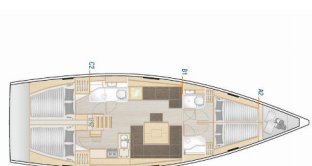

Pollen Maritime AS • Martin Linges Vei 25 • Fornebu • Norge

Telefon: +47 41 197 474

E-post: booking@holiday-yacht-charter.com

Web: holiday-yacht-charter.com